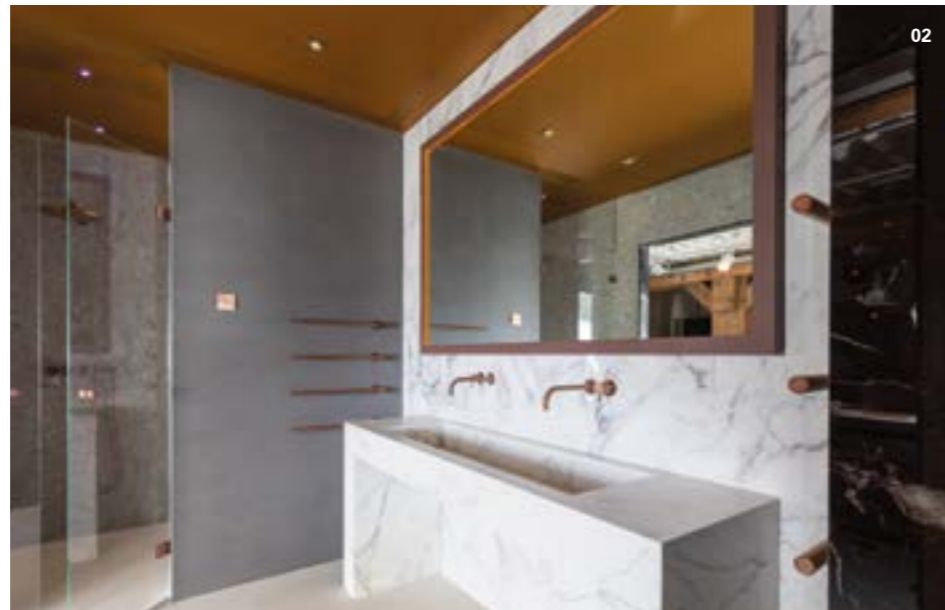

# BAD-SPEZIAL LUXUS FÄNGT BEI DEN OBERFLÄCHEN AN...

**Großflächige Steinoberflächen und haptische Materialien prägen den unverwechselbaren Charakter des neuen Masterbades.**

01

01 Die Außenflächen sind von unserem Stein-Partner Naumann und unserem Fliesenleger-Partner Leopold mit exklusiven Naturstein verkleidet worden. Der formschöne Waschtisch von Naumann aus Marazzi-Keramik sowie der maßgefertigte Spiegel vom Ahrensburger Glasbau mit integrierter LED-Beleuchtung stehen für kompromisslose Optik. 02 Keramikoberflächen in Marmor- und Steinoptik gehen mit der fugenlos gespachtelten Wand von der SUCK GmbH in gediegenem Grau eine spannende Verbindung ein. Darüber hinaus sorgt der Kupfertönen der Beschläge, Schalter und Armaturen für einen aufregenden Kontrast.