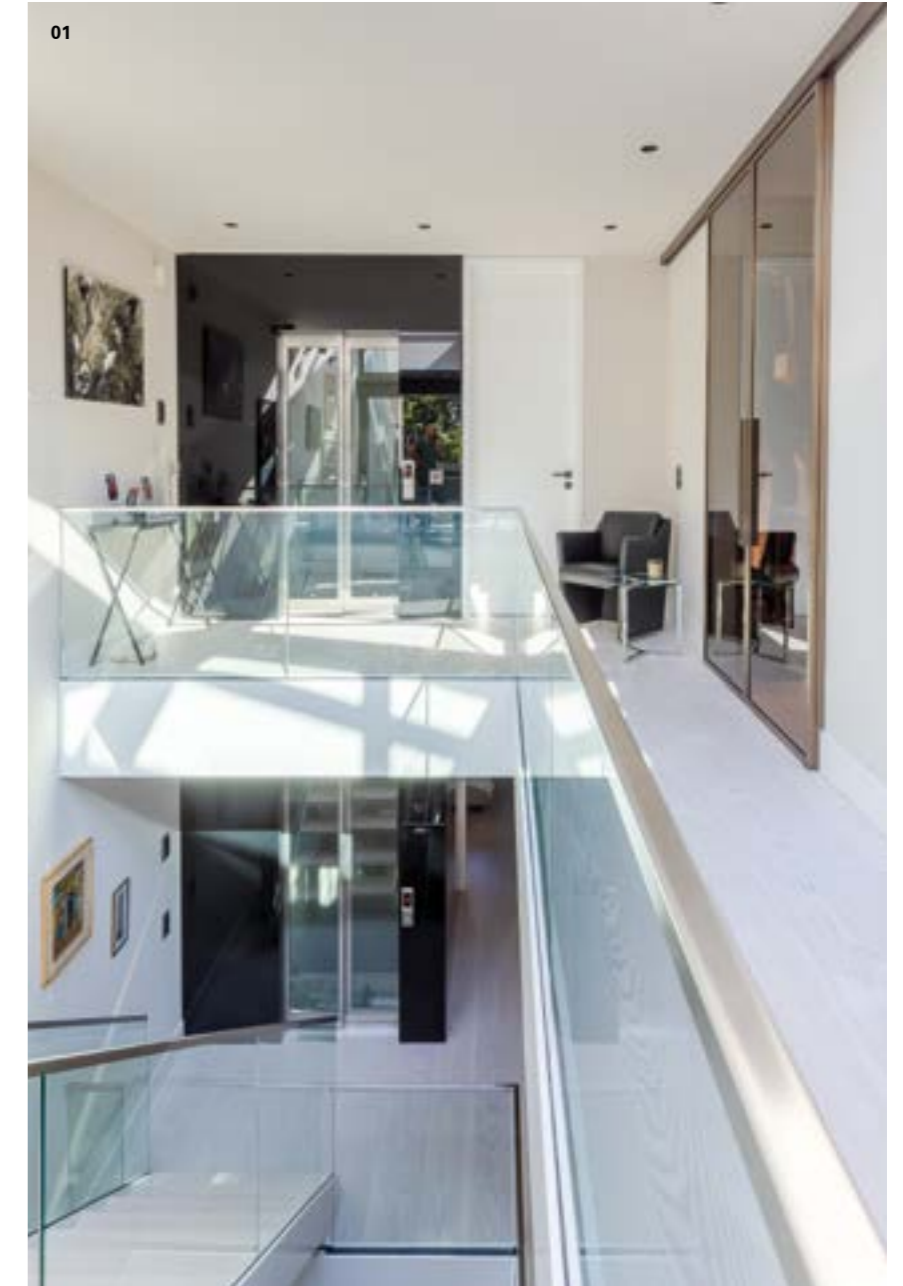

01 Exklusiv: Getönte Gläser verkleiden in allen Etagen die Aufzugseinheit. **02** Individuelle Griffösungen sorgen neben einer tadellosen Funktion für den letzten Schliff im Design.