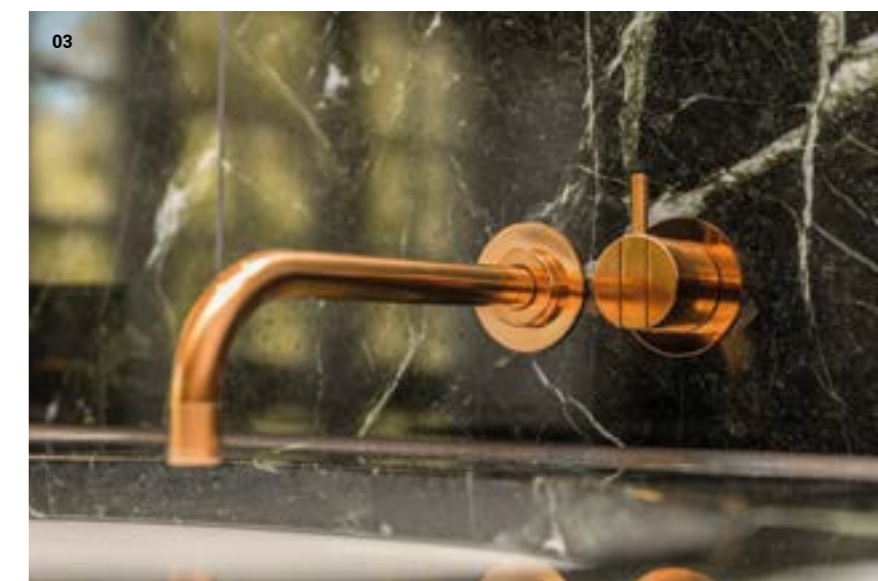

**01** Fortführung der individuellen Designauslegung auch am maßgefertigten Waschplatz.  
**02** Dekorativ: beheizbare Handtuchstangen von VOLA in Kupferoptik.  
**03** Stimmungsvoll: die VOLA-Armatur in Kupferoptik gibt dem Marmor zusätzliche Brillanz.