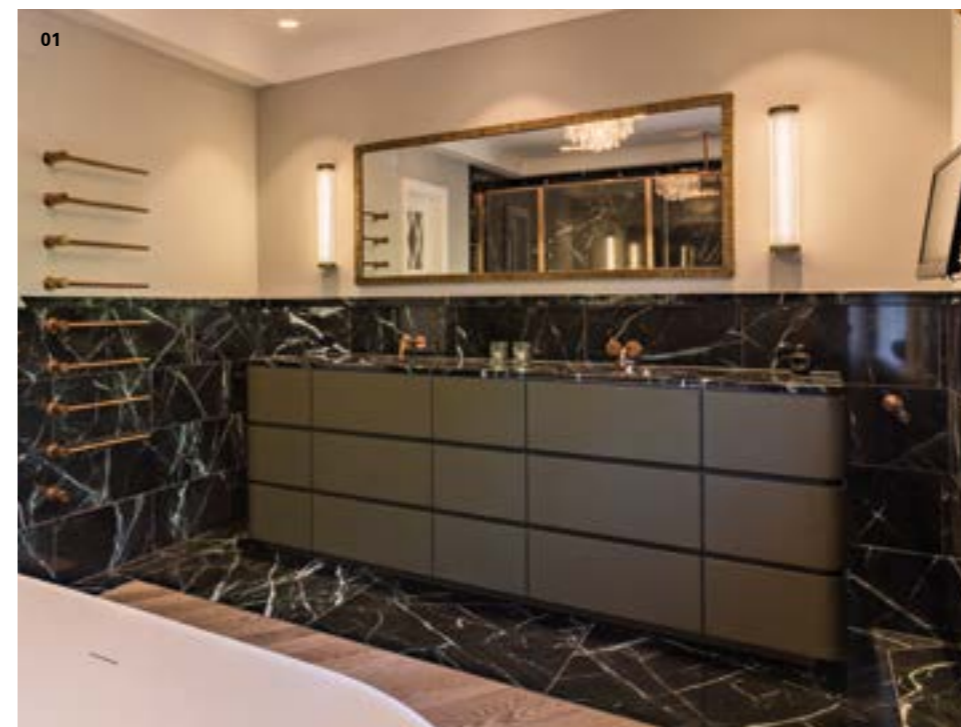

**01** Fortführung der individuellen Designauslegung auch am maßgefertigten Waschplatz.  
**02** Dekorativ: beheizbare Handtuchstangen von VOLA in Kupferoptik.  
**03** Stimmungsvoll: die VOLA-Armatur in Kupferoptik gibt dem Marmor zusätzliche Brillanz.