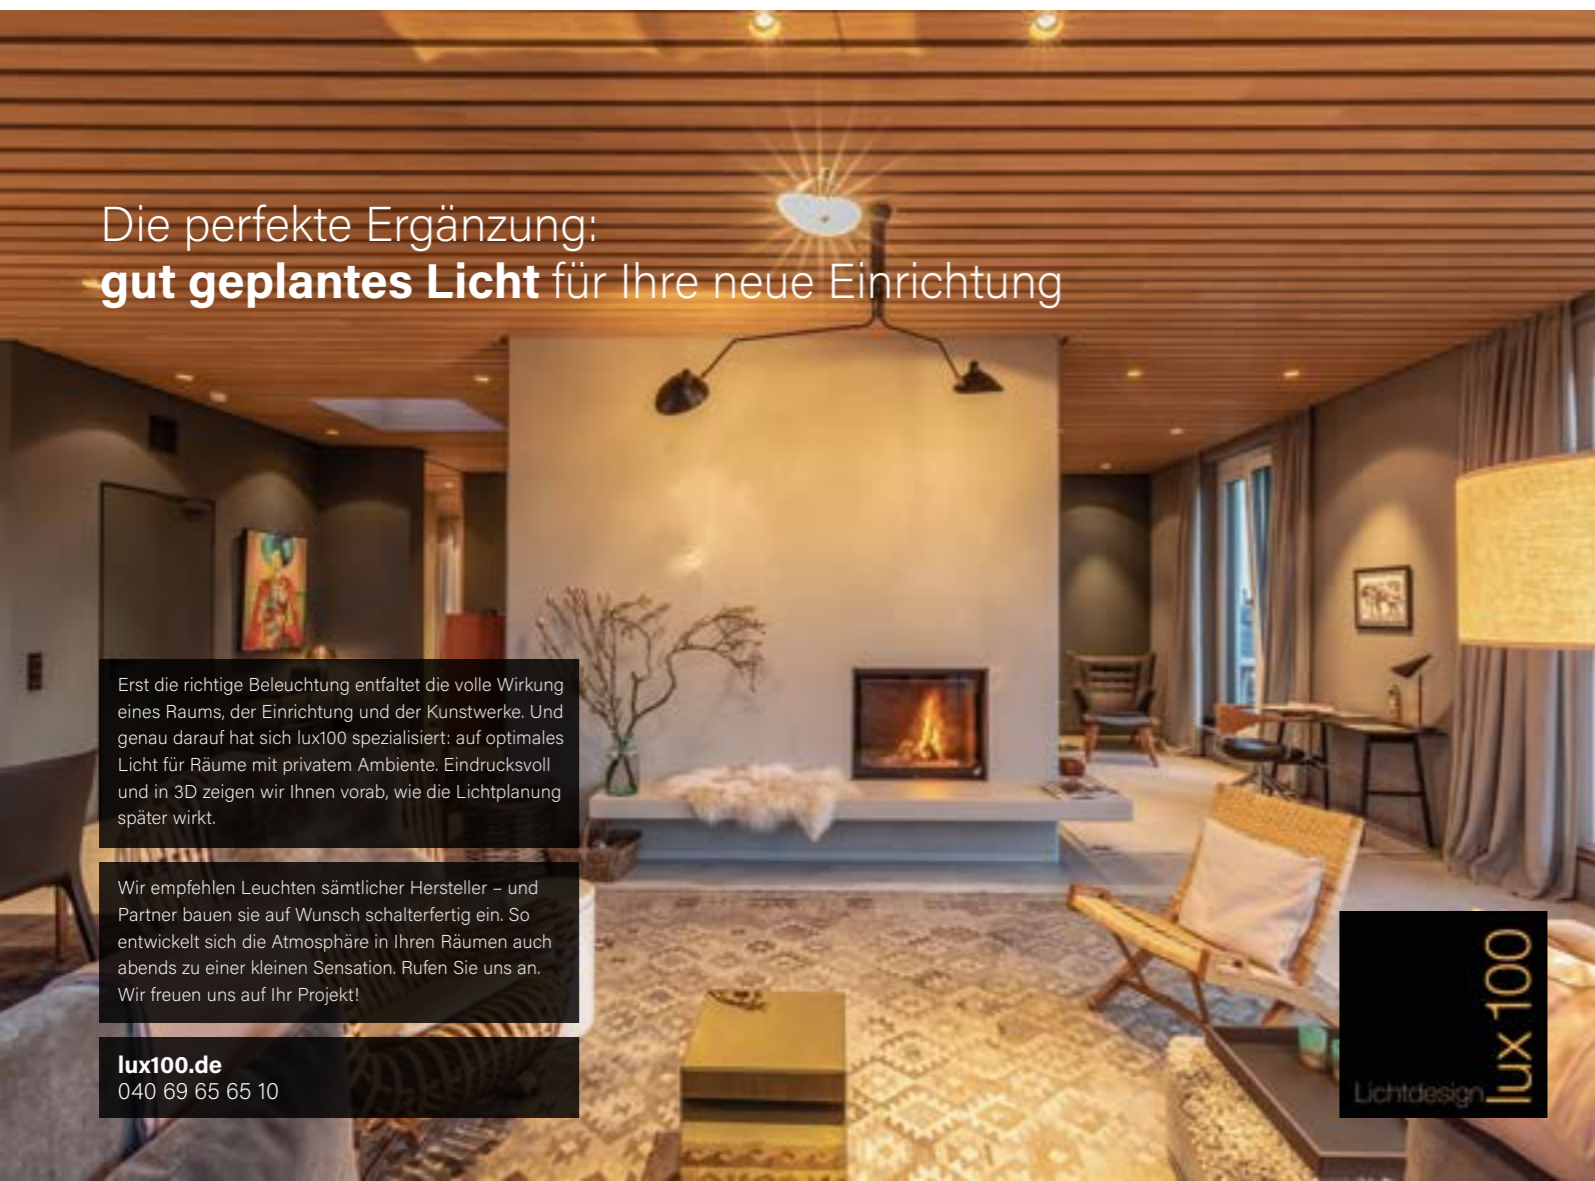

Die perfekte Ergänzung:
gut geplantes Licht für Ihre neue Einrichtung

Erst die richtige Beleuchtung entfaltet die volle Wirkung eines Raums, der Einrichtung und der Kunstwerke. Und genau darauf hat sich lux100 spezialisiert: auf optimales Licht für Räume mit privatem Ambiente. Eindrucksvoll und in 3D zeigen wir Ihnen vorab, wie die Lichtplanung später wirkt.

Wir empfehlen Leuchten sämtlicher Hersteller – und Partner bauen sie auf Wunsch schalterfertig ein. So entwickelt sich die Atmosphäre in Ihren Räumen auch abends zu einer kleinen Sensation. Rufen Sie uns an. Wir freuen uns auf Ihr Projekt!

lux100.de
040 69 65 65 10