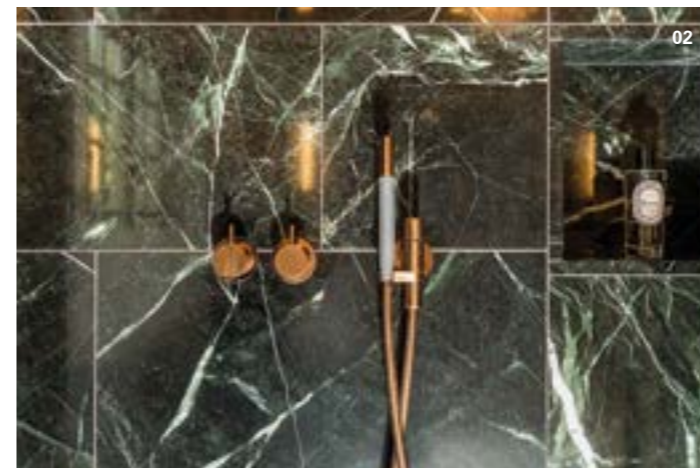

# EYECATCHER DE LUXE

Hochwertige Materialien kommen durch eine funktionale und zurückhaltende Designsprache besonders zur Geltung.

**01** Kraftvolle Inszenierung durch kontrastreiche Oberflächen und den mit Kupferoptik-Beschlägen veredelten Duschbereich. **02** Elegant heben sich die Armaturen mit PVD-Beschichtung von dem auffälligen Marmorstein ab. **03** Filigrane Profilsysteme komplett aus massivem Edelstahl, ebenfalls mit PVD-Beschichtung.