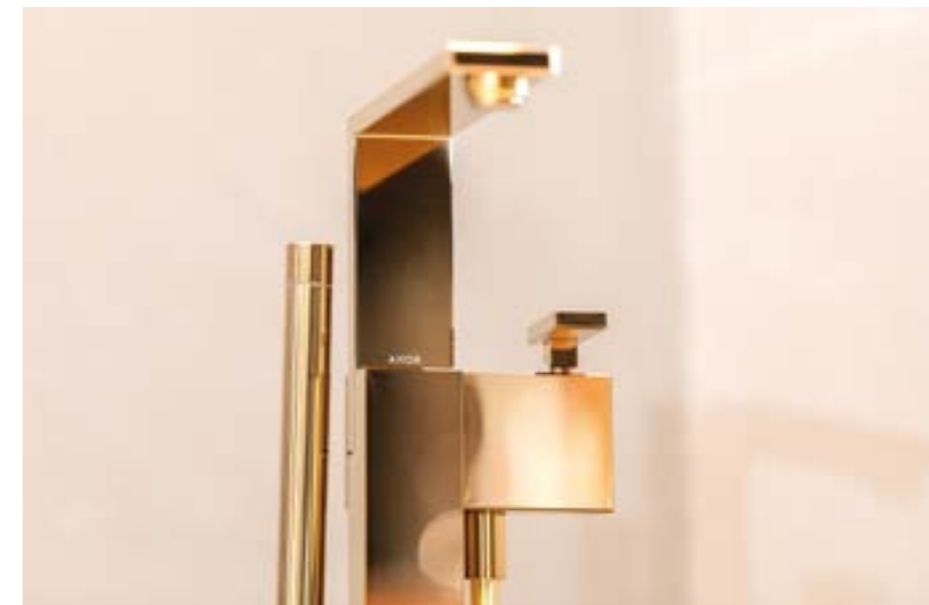

PURISTISCHE FORMGEBUNG & ELEMENTARE RUHE

Im neuen Bad in der SPEICHERWERKSTATT verbinden sich hochwertige Materialien, eine reduzierte Designsprache und ein hoher Anspruch an das Handwerk.

Der fugenlose Boden Cervo unseres Partners Timo Suck nimmt sich diskret zurück und lenkt den Blick auf die edlen Accessoires. Durch die besondere Beschaffenheit der fugenlosen Oberfläche in Spachteltechnik wird Feuchtigkeit vollständig abgehalten, zusätzlich

gibt sie dem Bad die gewünschte Leichtigkeit. Die runden Spiegel in Parsol-Grau-Glas sowie die maßgefertigte Duschtrennung mit schwarzen Profilen im Industrial Style sind Sonderanfertigungen vom Ahrensburger Glasbau. Die in einem Spiegel integrierte Bildschirmfläche zeigt als Medienspender auf, was alles möglich ist. Die 3D-Gesamtplanung der neuen Badausstellung sowie die Koordination der Gewerke wurde von unserem Partner Michael Prehn geleitet.