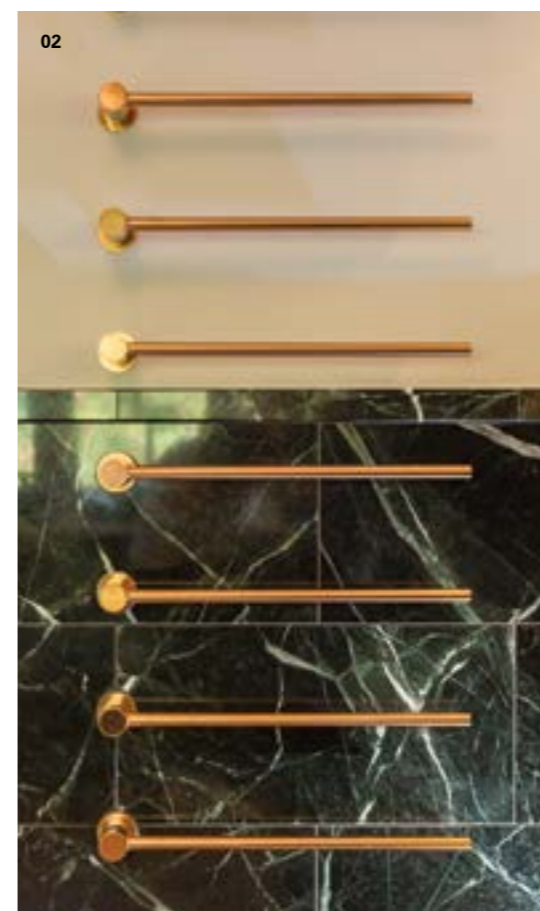

**01** Fortführung der individuellen Designauslegung auch am maßgefertigten Waschplatz.  
**02** Dekorativ: beheizbare Handtuchstangen von VOLA in Kupferoptik.  
**03** Stimmungsvoll: die VOLA-Armatur in Kupferoptik gibt dem Marmor zusätzliche Brillanz.