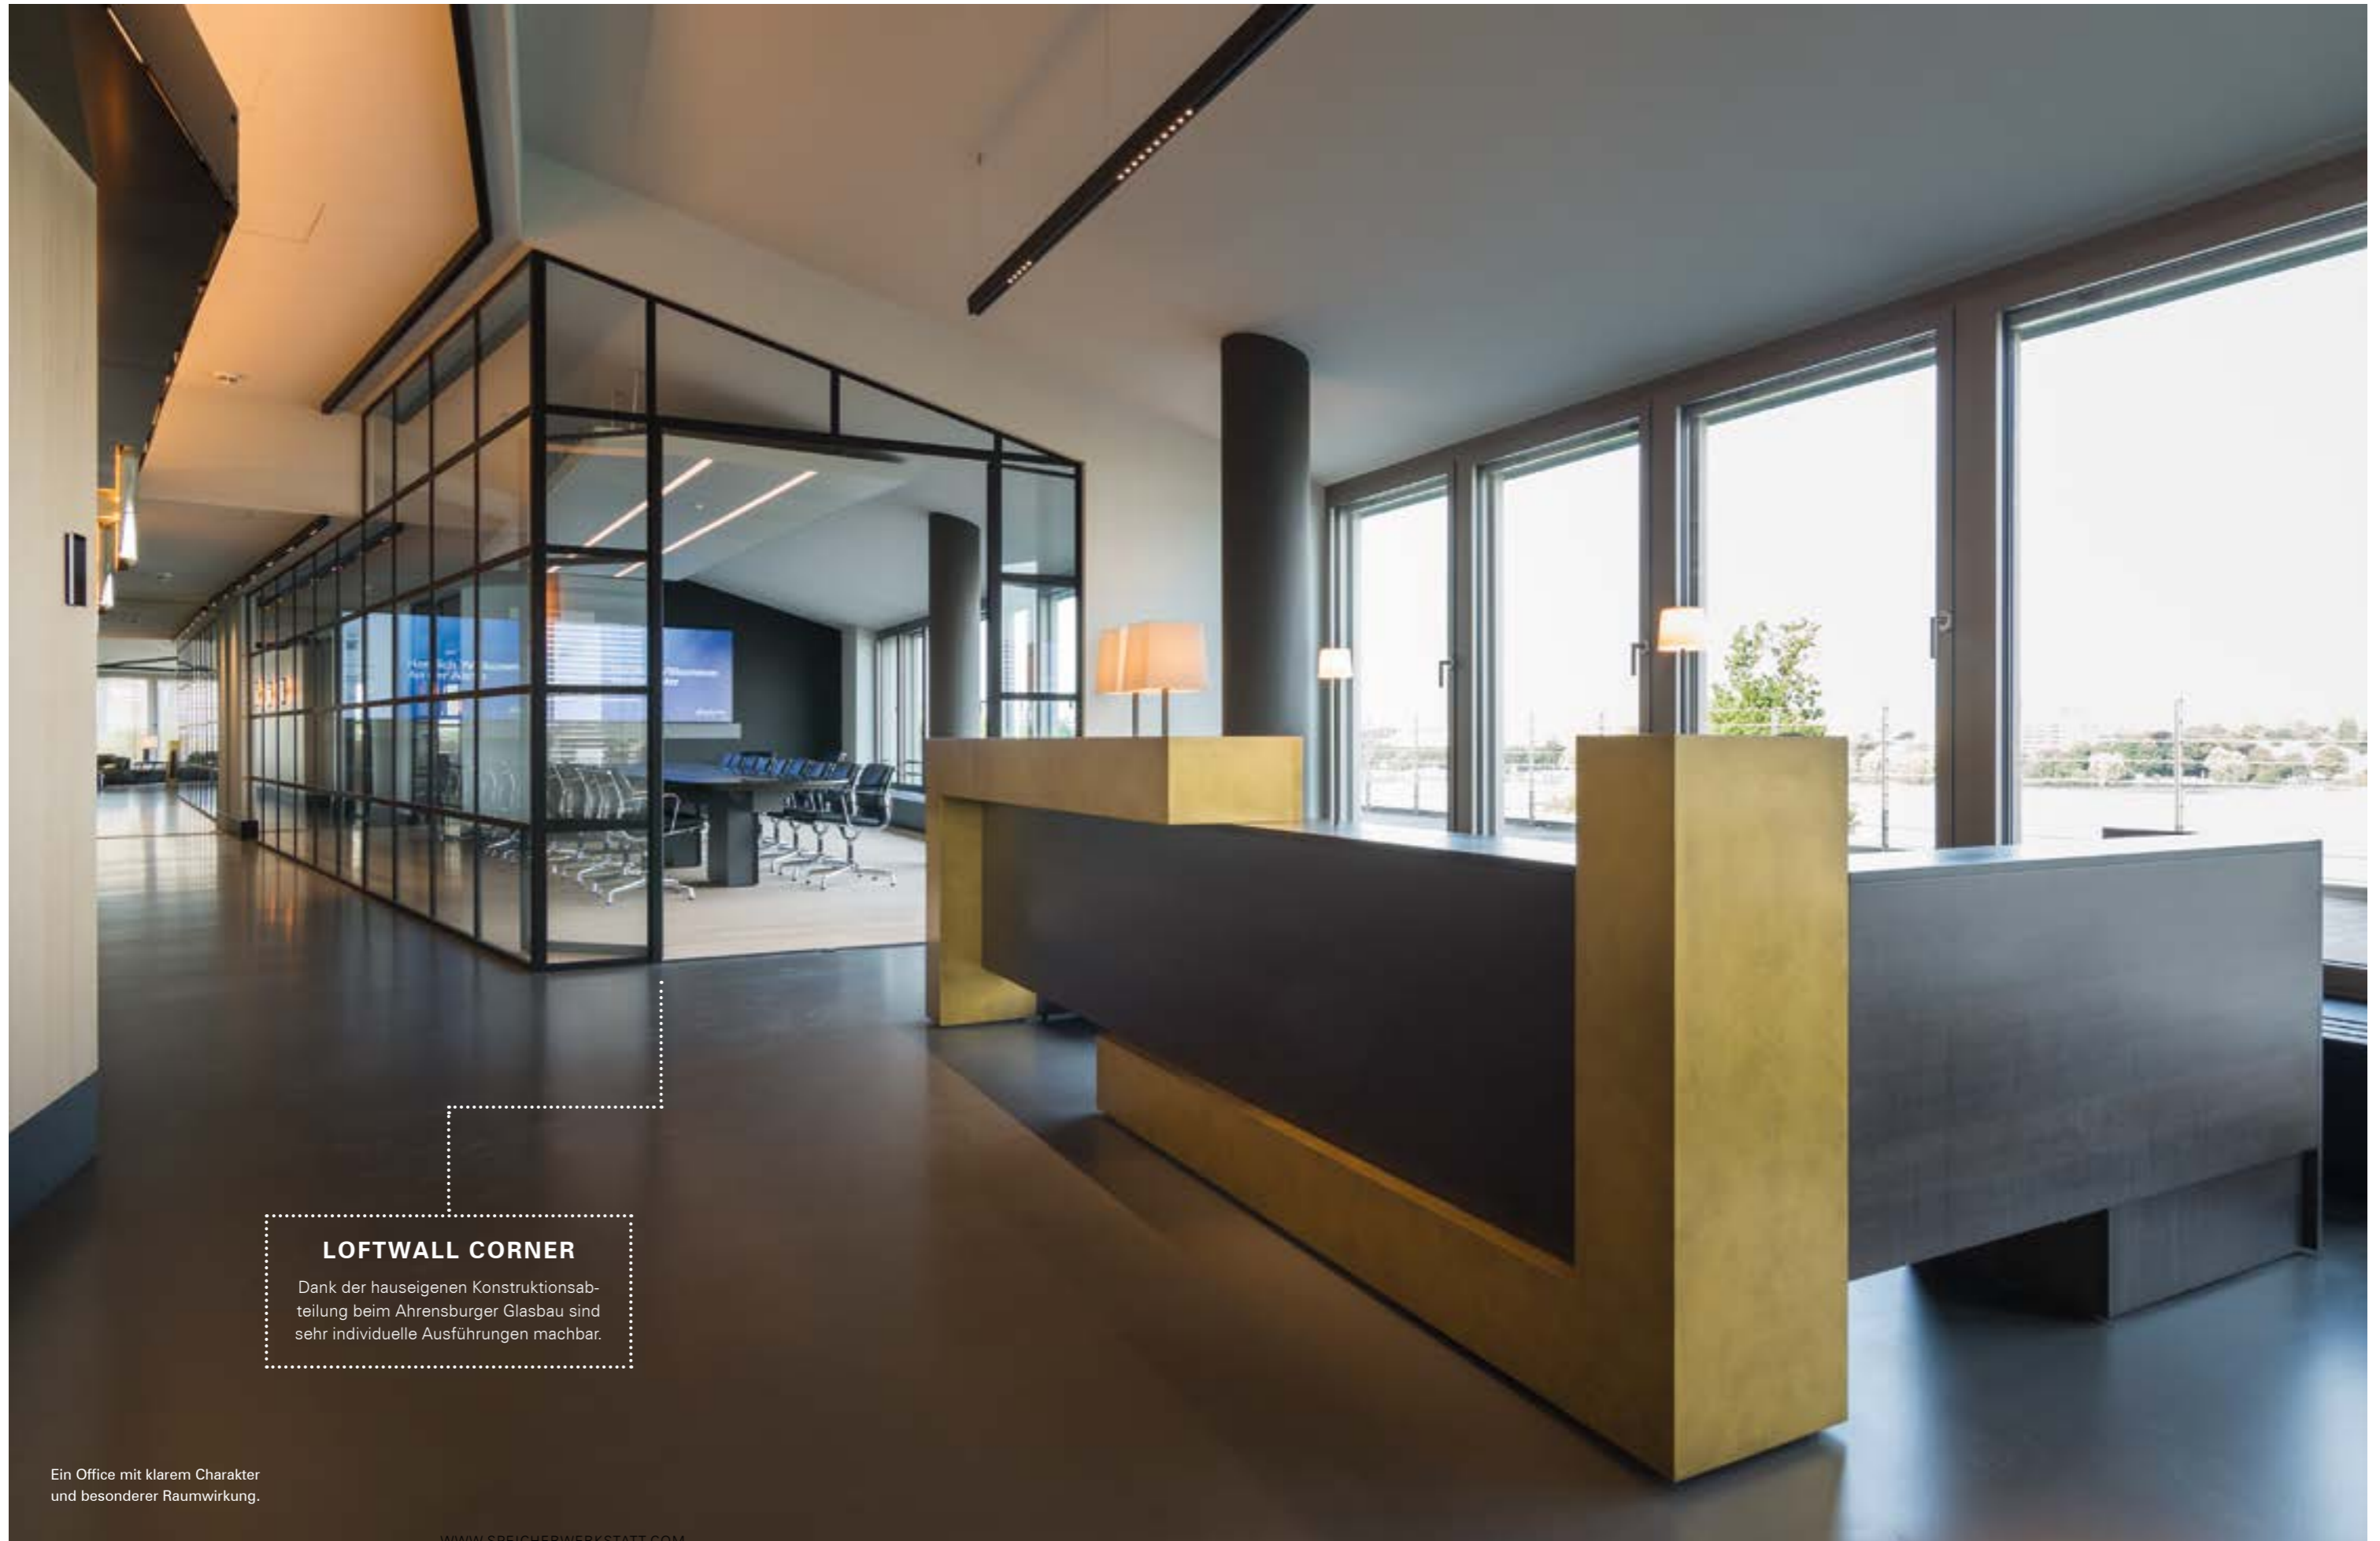

LOFTWALL CORNER

Dank der hauseigenen Konstruktionsabteilung beim Ahrensburger Glasbau sind sehr individuelle Ausführungen machbar.

Ein Office mit klarem Charakter und besonderer Raumwirkung.