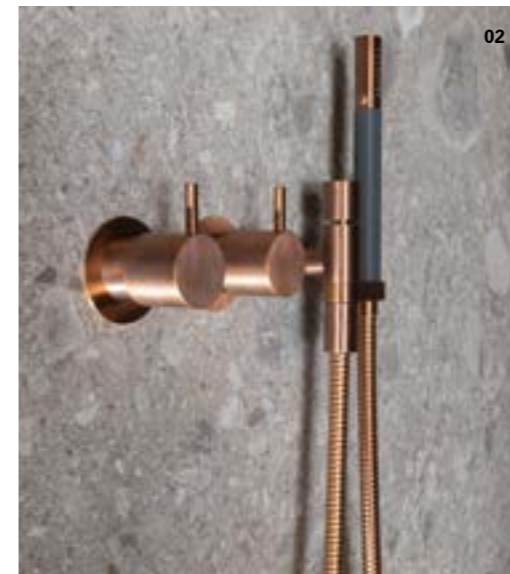

BASALTE

Design für das intelligente Zuhause:
Leuchten, Abdunklung, Raumklima,
Musik und Sicherheit per Fingertipp.

02

03

01 Die barrierefreie Walk-in-Dusche in Steinoptik mit eleganten Glastüren garantiert ein großartiges Duschenerlebnis und ist auch optisch ein Hingucker. **02** VOLA-Armatur in exklusiver Kupferoptik. Wirklich brillant! **03** Duschtürknopf von KL-megla in passendem Design. **04** Ebenfalls von KL-megla gelieferte Duschtürbeschläge in brüniertem Kupferdesign.